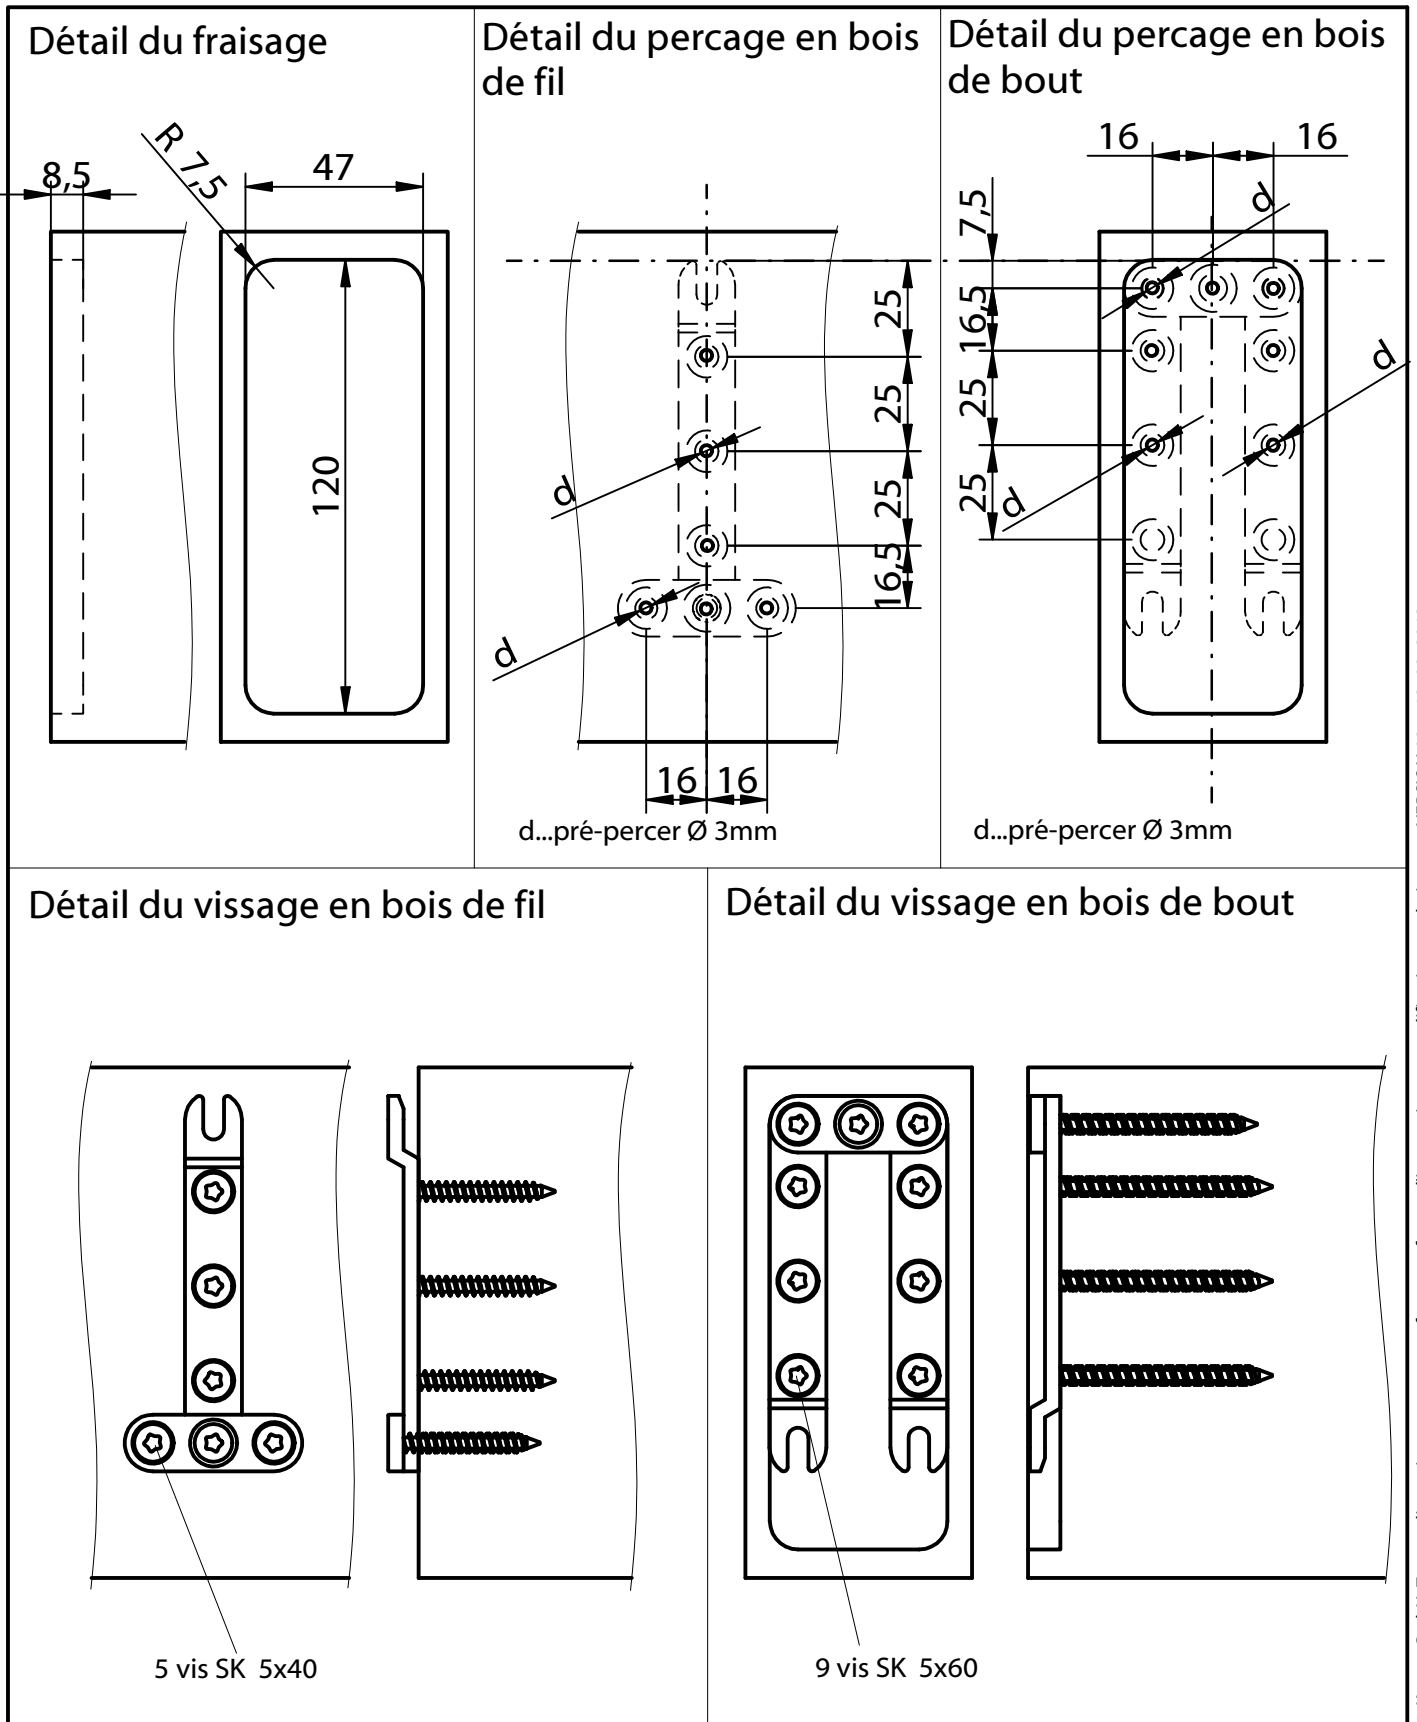

Art. - Nr. K057

Pat.Nr. EP 0 765 130

Montageanleitung

ACRO 100/47

Massivholzverbinder

Diese Zeichnung ist Eigentum der Knapp GmbH.

© Knapp GmbH. Alle Maße in mm - Irrtümer, Druckfehler und Änderungen vorbehalten. VERSION 02 12. 08. 2013

Art. - No. K057

Pat.No. EP 0 765 130

Construction Manual

ACRO 100/47

Frame connector

This drawing is the exclusive property of Knapp GmbH.

© Knapp GmbH. All measures in mm - Errors excepted. VERSION 02 12.08.2013

Réf. K057

Brevet EP 0 765 130

Notice de montage

ACRO 100/47

Connecteur bois massif

Ce dessin est la propriété de Knapp GmbH.

© Knapp GmbH. Toutes dimensions en mm - sauf erreurs, fautes d'impression ou modifications techniques. VERSION 02 12. 08. 2013