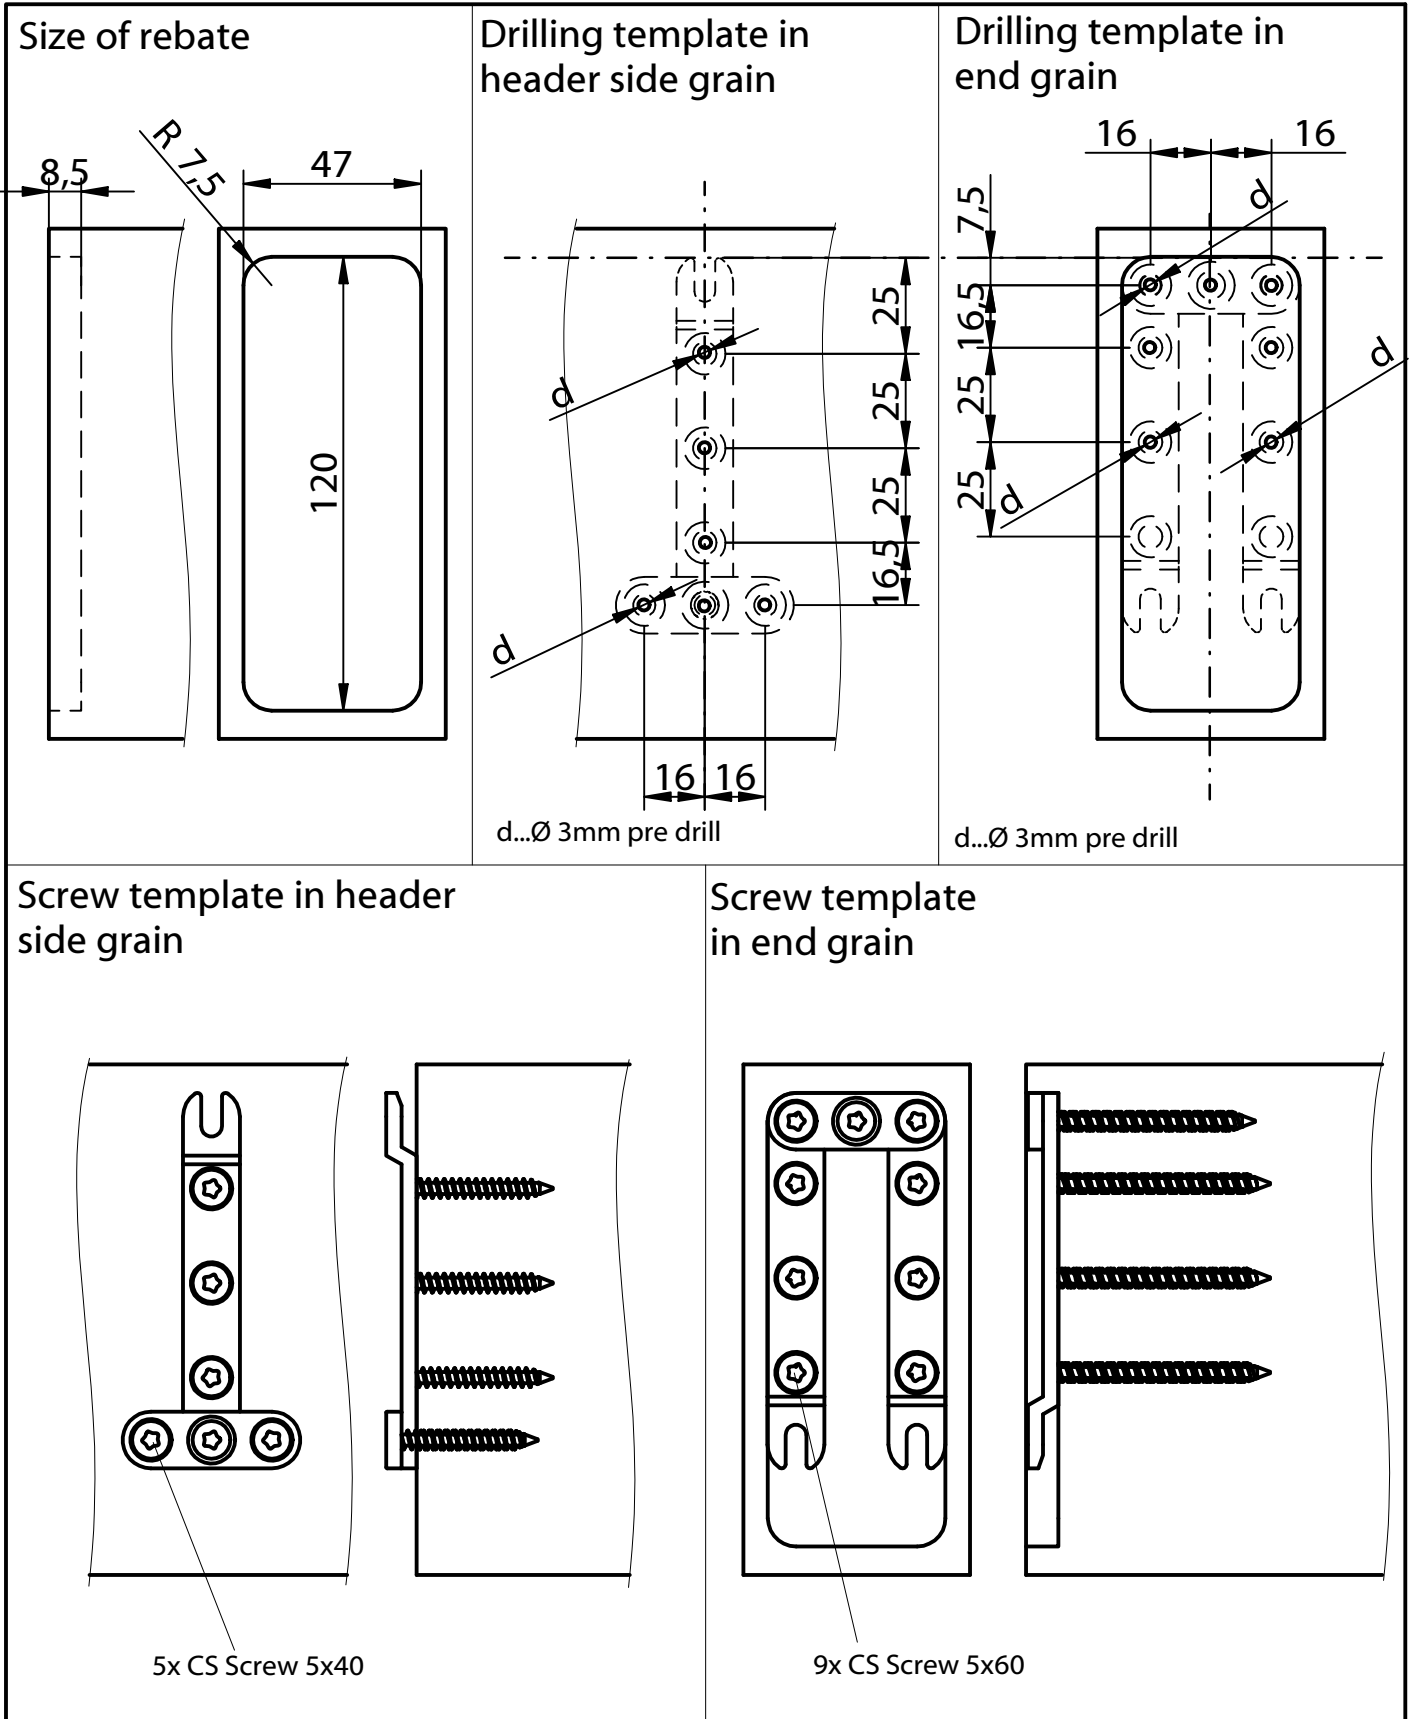

Art. - Nr. K057

Pat.Nr. EP 0 765 130

Montageanleitung

ACRO 100/47

Massivholzverbinder

Diese Zeichnung ist Eigentum der Knapp GmbH.

© Knapp GmbH. Alle Maße in mm - Irrtümer, Druckfehler und Änderungen vorbehalten. VERSION 02 12. 08. 2013

Art. - No. K057

Pat.No. EP 0 765 130

Construction Manual

ACRO 100/47

Frame connector

This drawing is the exclusive property of Knapp GmbH.

© Knapp GmbH. All measures in mm - Errors excepted. VERSION 02 12.08.2013