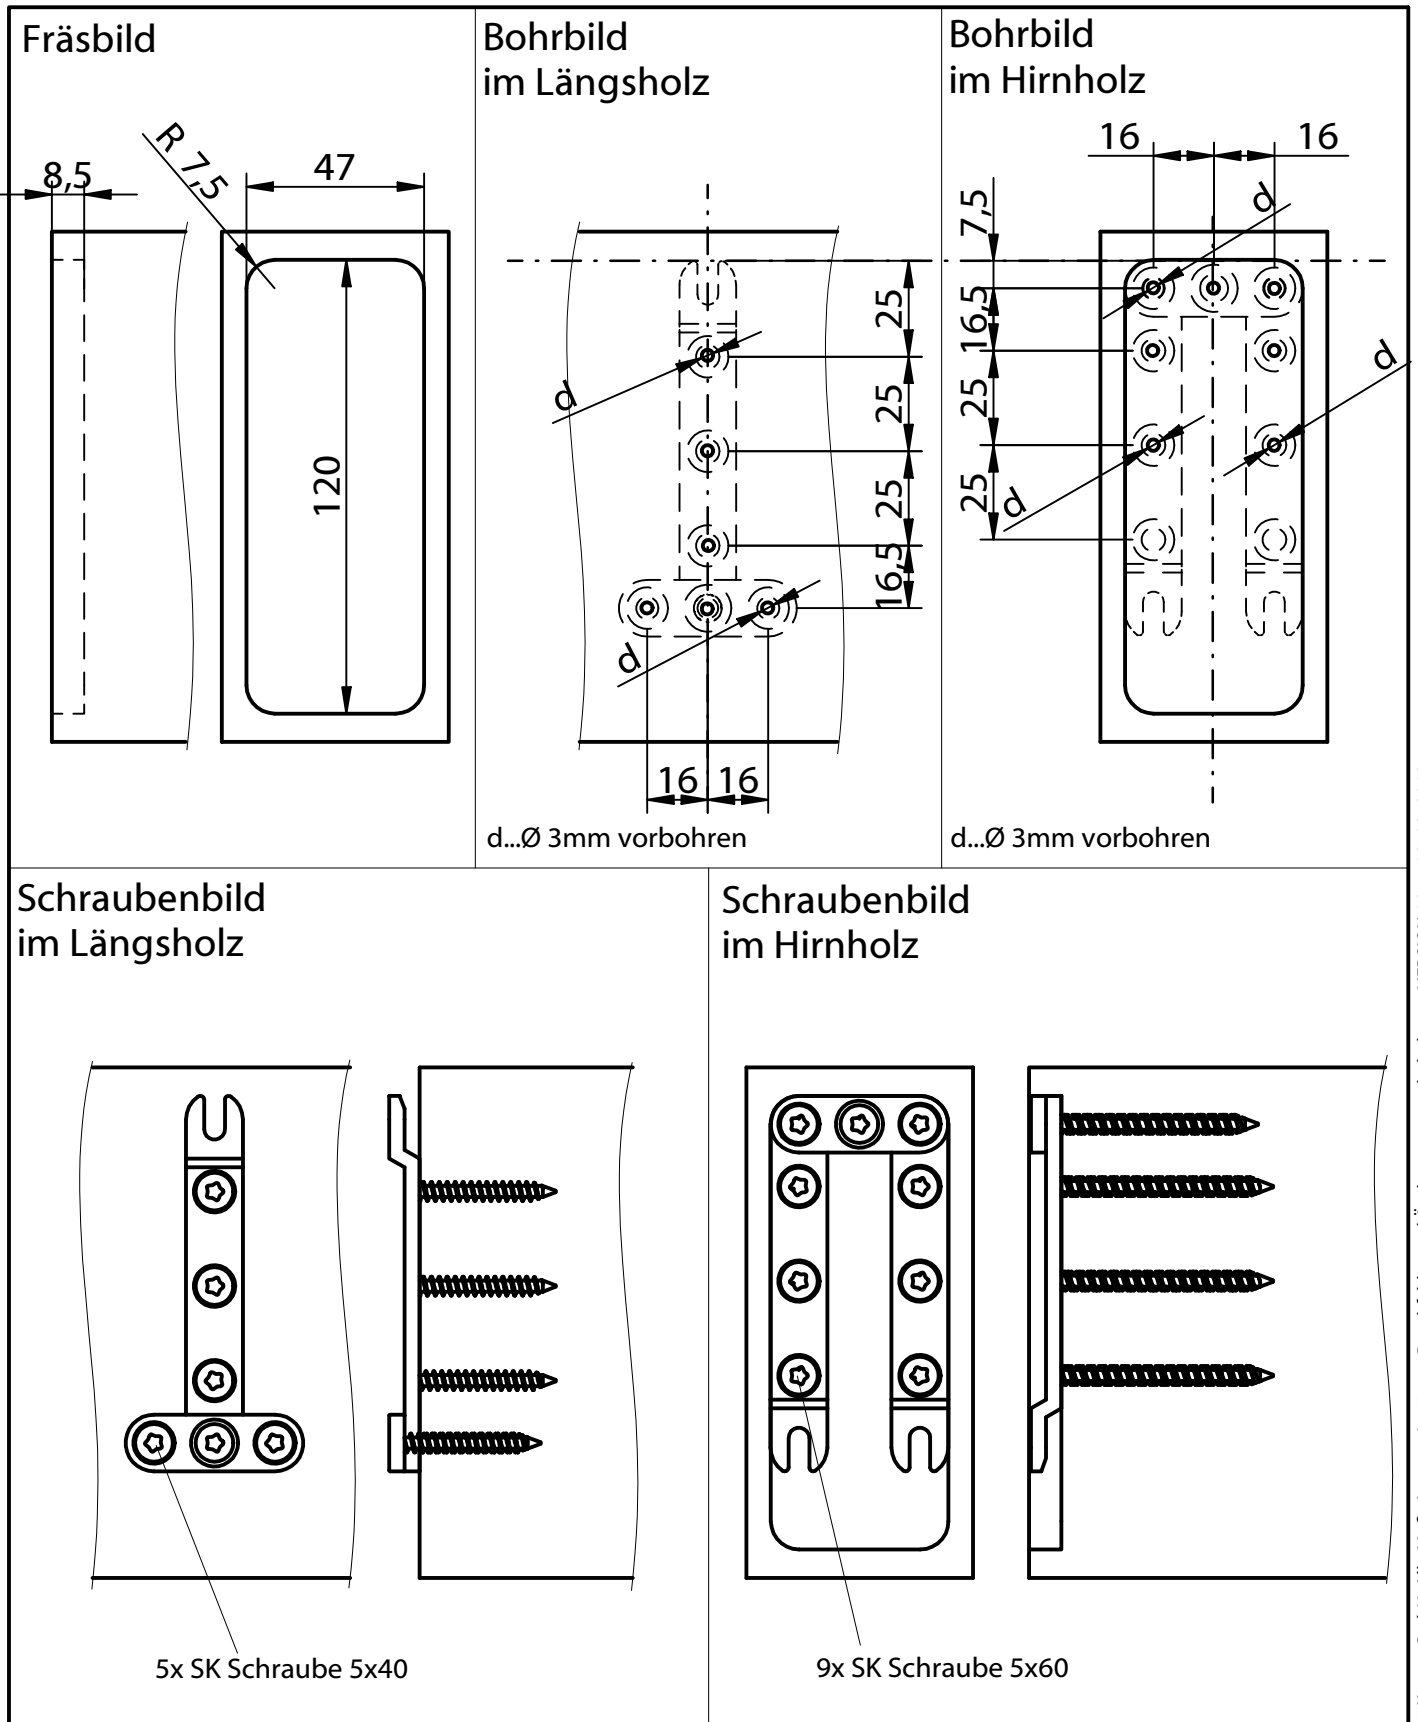

Art. - Nr. K057

Pat.Nr. EP 0 765 130

Montageanleitung

ACRO 100/47

Massivholzverbinder

Diese Zeichnung ist Eigentum der Knapp GmbH.

© Knapp GmbH. Alle Maße in mm - Irrtümer, Druckfehler und Änderungen vorbehalten. VERSION 02 12. 08. 2013

Art. - No. K057

Pat.No. EP 0 765 130

Construction Manual

ACRO 100/47

Frame connector

This drawing is the exclusive property of Knapp GmbH.

© Knapp GmbH. All measures in mm - Errors excepted. VERSION 02 12.08.2013

Réf. K057

Brevet EP 0 765 130

Notice de montage

ACRO 100/47

Connecteur bois massif

Ce dessin est la propriété de Knapp GmbH.

© Knapp GmbH. Toutes dimensions en mm - sauf erreurs, fautes d'impression ou modifications techniques. VERSION 02 12. 08. 2013